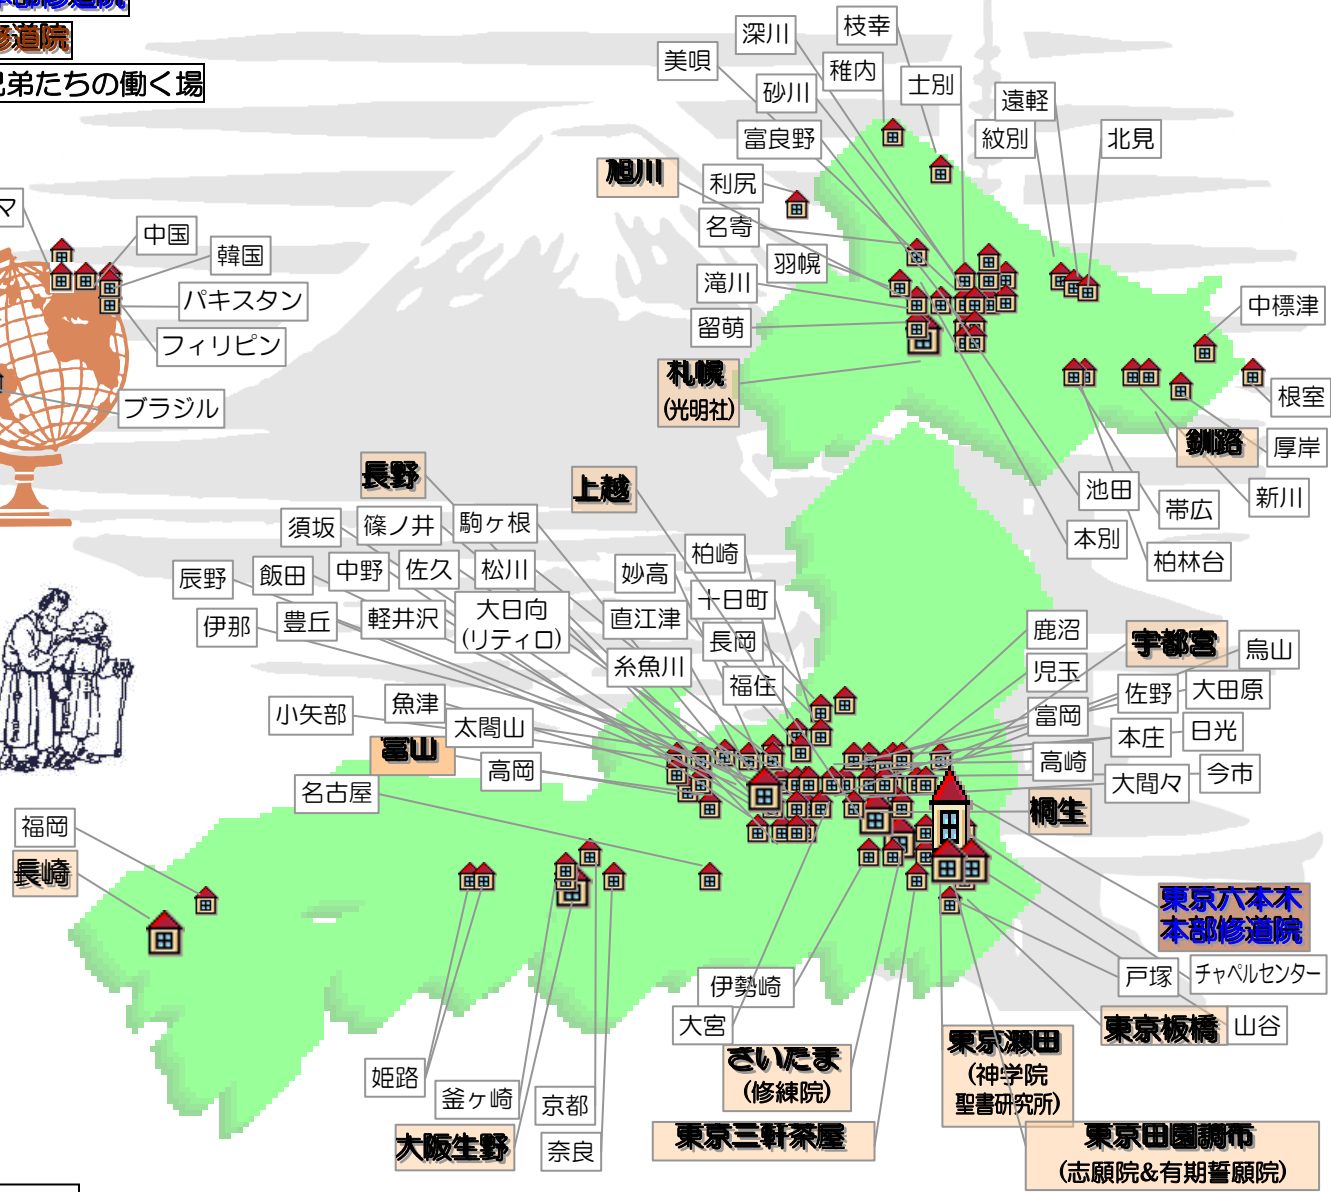

小さき兄弟会 (フランススコ会) 日本管区

-  ... **本部修道院**
-  ... **修道院**
-  ... **兄弟たちの働く場**

※2008年4月現在③